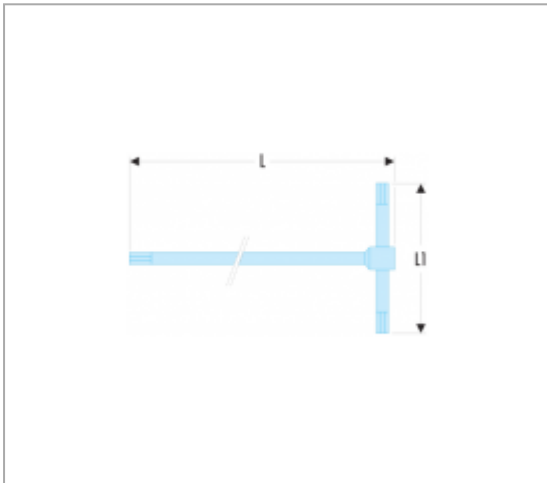

84TC.8 | 84TC - CLÉS MÂLES 6 PANS EN "T" MÉTRIQUES

Description :

- Profil 6 pans aux 3 extrémités.
- Présentation : chromée, extrémités brunies.

Informations :

	84TC.8
L [mm]	250
L1 [mm]	125,0
6 pans [mm]	8,0
[g]	220