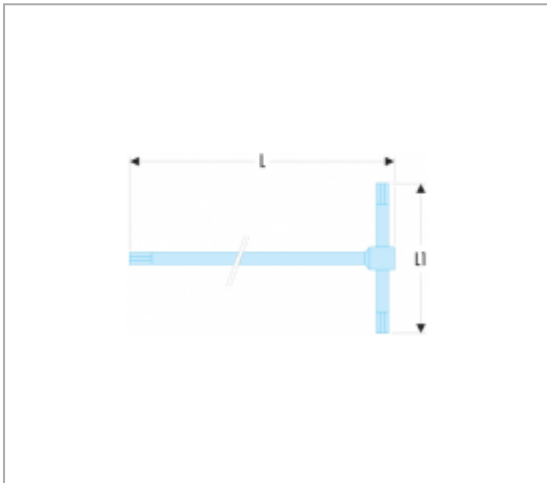

## 84TC.3 | 84TC - CLÉS MÂLES 6 PANS EN "T" MÉTRIQUES

### Description :

- Profil 6 pans aux 3 extrémités.
- Présentation : chromée, extrémités brunies.

### Informations :

	84TC.3
L [mm]	150
L1 [mm]	75,0
6 pans [mm]	3,0
[g]	26