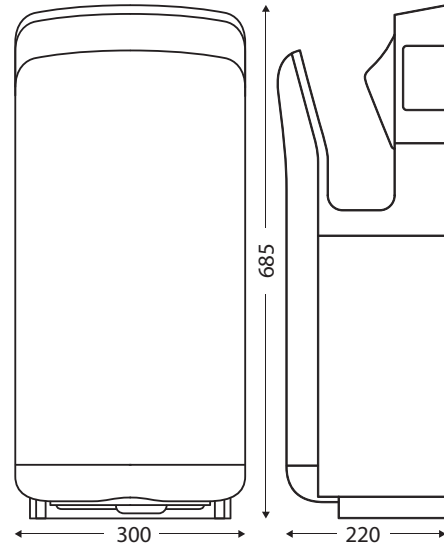

LOGISTIQUE

Poids net	11.000 kg
Poids emballé	12.760 kg
Unité logistique	1
Code douanier	8516330000
Gencod - Gris métal	3324120009062
Gencod - Blanc	3324120009055

DESSINS TECHNIQUES

+ REF 5 10 2010
Filtre HEPA
Alphadry