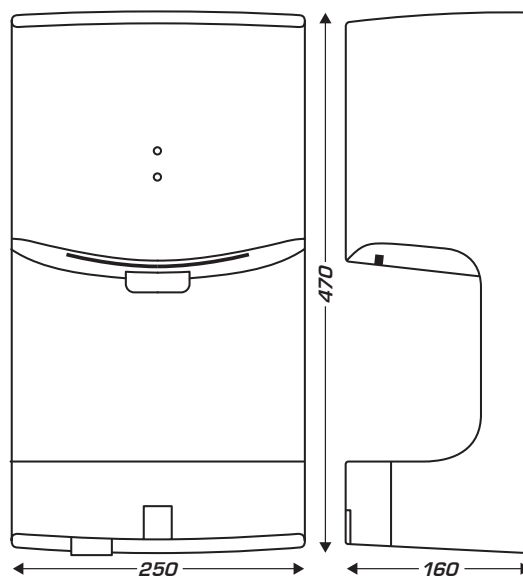

LOGISTIQUE

Poids net	4.000 kg
Poids emballé	5.250 kg
Unité logistique	4
Code douanier	8516330000
Gencod - Gris métal	3324120006849
Gencod - Blanc	3324120007075

DESSINS TECHNIQUES

HAUTEUR D'INSTALLATION

Distance entre le sol et le bas de l'appareil en cm