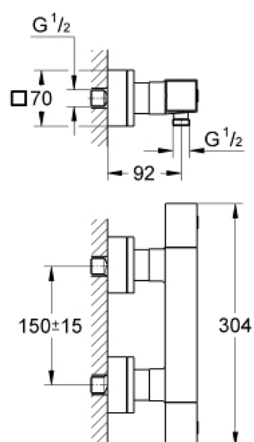

34 509 000 GROHTHERM CUBE MITIGEUR THERMOSTATIQUE DOUCHE

DESCRIPTION DU PRODUIT

- Montage mural apparent
- **GROHE StarLight** Chrome éclatant et durable
-
- **GROHE SafeStop Plus** butée à 38°C + limiteur de température intégré à **50°C max**
- **GROHE TurboStat** cartouche **C3** - régulation thermostatique quasi-instantanée et arrêt en eau froide
- Robinet d'arrêt intégré
- **Poignée de débit avec touche éco et butée éco réglable séparément**
- Départ de douche 1/2" par le dessous
- Tête Carbodur à disques céramique 1/2" 180°
- Filtres intégrés
- Raccords S à rosaces
- **GROHE EcoJoy** économie d'eau