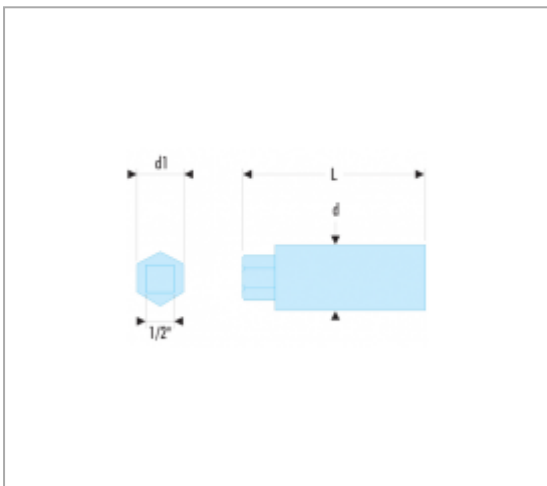

287B.6 | 287B - DÉGOUJONNEUSES À ROULEAUX MONO-DIAMÈTRE

Description :

- Capacité : diam. 6 --> 16 mm.
- Entraînement par le 6 pans ou à l'aide d'un cliquet carré 1/2" - 12,7 mm. Sauf le modèle Réf 287B.16, qui est muni d'une perforation latérale pour manoeuvrer par broche.
- Permet le serrage ou desserrage des goujons.

Informations :

	287B.6
A maxi [mm]	6
d [mm]	25
d x L [mm]	25 x 65
d1 [mm]	22
L [mm]	65
6 pans [mm]	22
Capacité [mm]	6
[g]	165