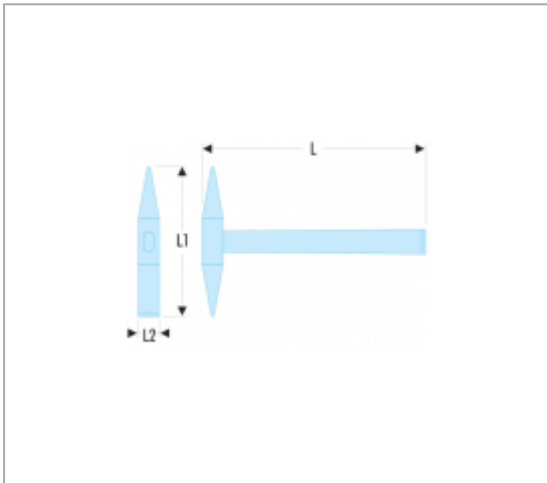

### Description :

- Manche Hickory "haute sécurité", triple emmanchement : 2 coins acier et 1 coin bois.

### Informations :

	213H.30
L [mm]	270
L1 [mm]	170
L2 [mm]	21
Manche	210.MHB32
[g]	340