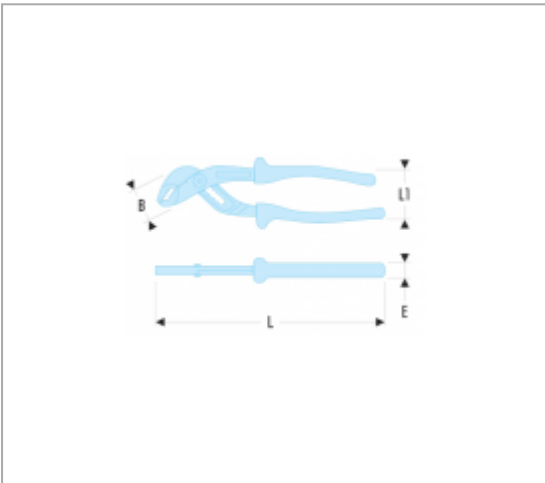

## 180.VSE | PINCE MULTIPRISES ISOLÉE 1000 VOLTS SÉRIE VSE

### Description :

- Isolation avec code couleur "sécurité".

### Informations :

	180.VSE
B [mm]	40
E [mm]	35
H [mm]	85
L [mm]	250
L1 [mm]	85
[g]	360