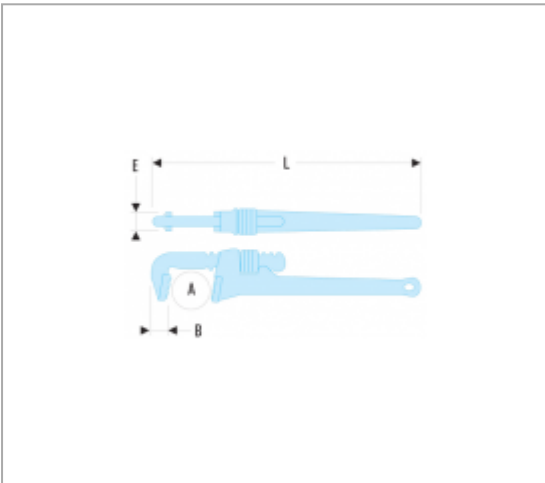

134A.18 | 134A - CLÉS MODÈLES "AMÉRICAIN" - FONTE

Description :

- Capacité : 0 --> 140 mm ; 0 --> 5".
- Corps en fonte.
- Mors fixe interchangeable acier traité 55 HRc.
- Mâchoire mobile en acier forgé.

Informations :

	134A.18
Qtés	1
A maxi [mm]	76
B [mm]	29
C [mm]	26,0
E [mm]	26,0
L ["]	18
L [mm]	450
[kg]	2,400