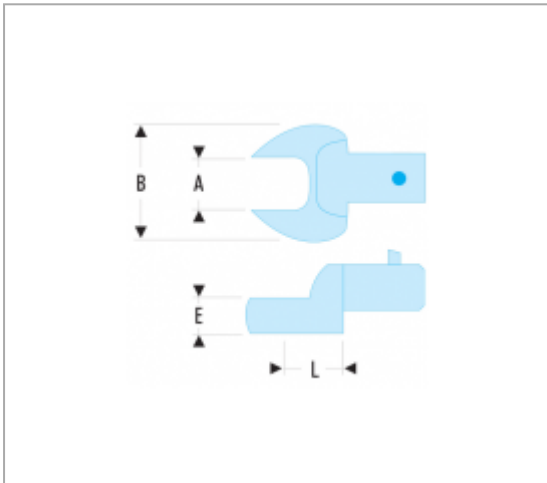

## 11.32 | EMOBOTS À FOURCHE MÉTRIQUES - ATTACHEMENT 14 X 18 MM

### Informations :

	11.32
A [mm]	32
B [mm]	64
E [mm]	18
L [mm]	32,5
[g]	269