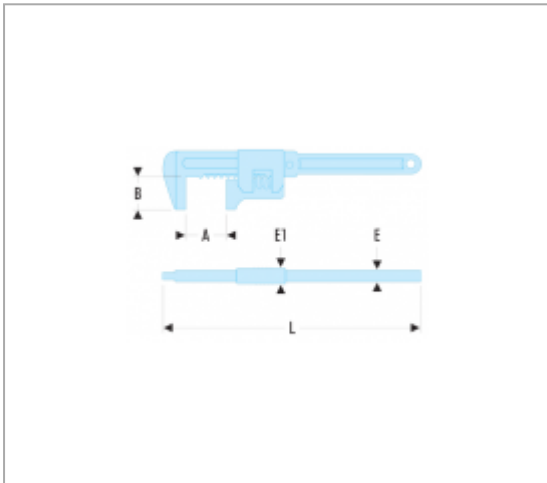

105.375 | 105 - CLÉS À CRÉMAILLÈRE

Description :

- Clés robustes à grande ouverture pour les travaux lourds. Exemples : bâtiment, agriculture, chantiers.
- Gamme de 3 clés : ouvertures maximales de 60 - 70 - 80 mm.
- Présentation : chromée satinée.

Informations :

	105.375
A [mm]	80
A maxi [mm]	80
B [mm]	45
E [mm]	13
E1 [mm]	22
L [mm]	375
[kg]	1.500