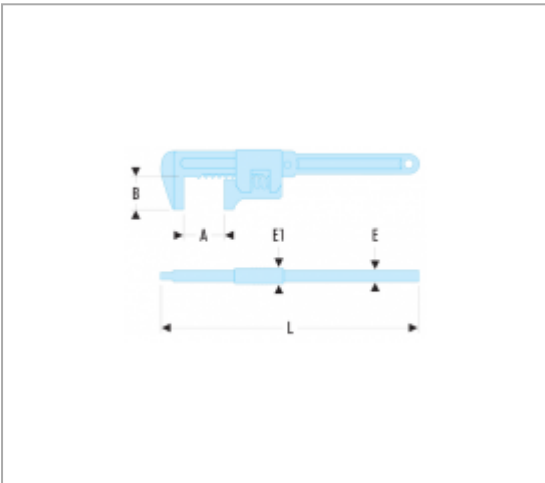

## 105.280 | 105 - CLÉS À CRÉMAILLÈRE

### Description :

- Clés robustes à grande ouverture pour les travaux lourds. Exemples : bâtiment, agriculture, chantiers.
- Gamme de 3 clés : ouvertures maximales de 60 - 70 - 80 mm.
- Présentation : chromée satinée.

### Informations :

	105.280
A [mm]	70
A maxi [mm]	70
B [mm]	45
E [mm]	11
E1 [mm]	20
L [mm]	280
[kg]	0.810