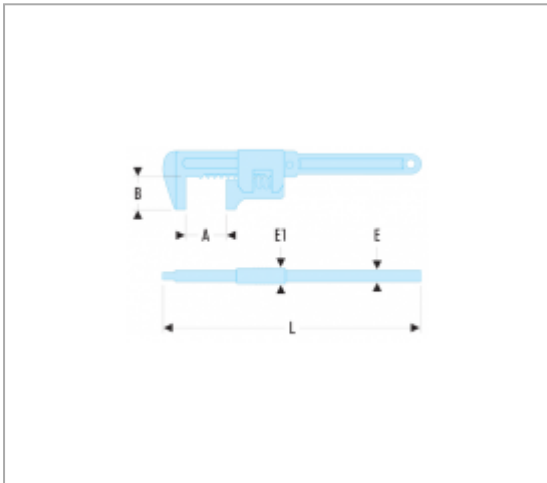

105.230 | 105 - CLÉS À CRÉMAILLÈRE

Description :

- Clés robustes à grande ouverture pour les travaux lourds. Exemples : bâtiment, agriculture, chantiers.
- Gamme de 3 clés : ouvertures maximales de 60 - 70 - 80 mm.
- Présentation : chromée satinée.

Informations :

	105.230
A [mm]	60
A maxi [mm]	60
B [mm]	34
E [mm]	10
E1 [mm]	17
L [mm]	230
[kg]	0.480