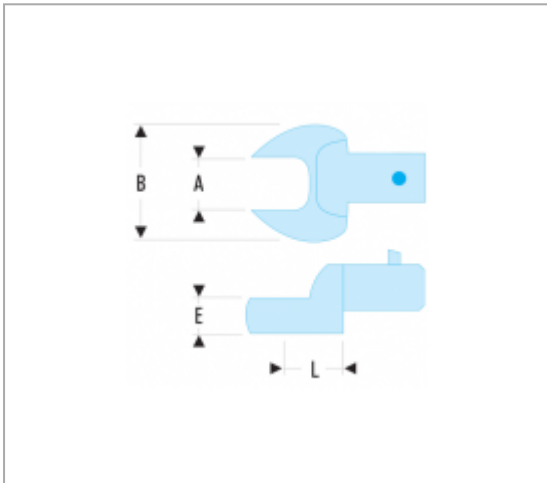

10.13 | EMOBOTS À FOURCHE MÉTRIQUES - ATTACHEMENT 9 X 12 MM

Informations :

	10.13
Qtés	1
A [mm]	13
B [mm]	29,0
E [mm]	7
L [mm]	17,5
[g]	45