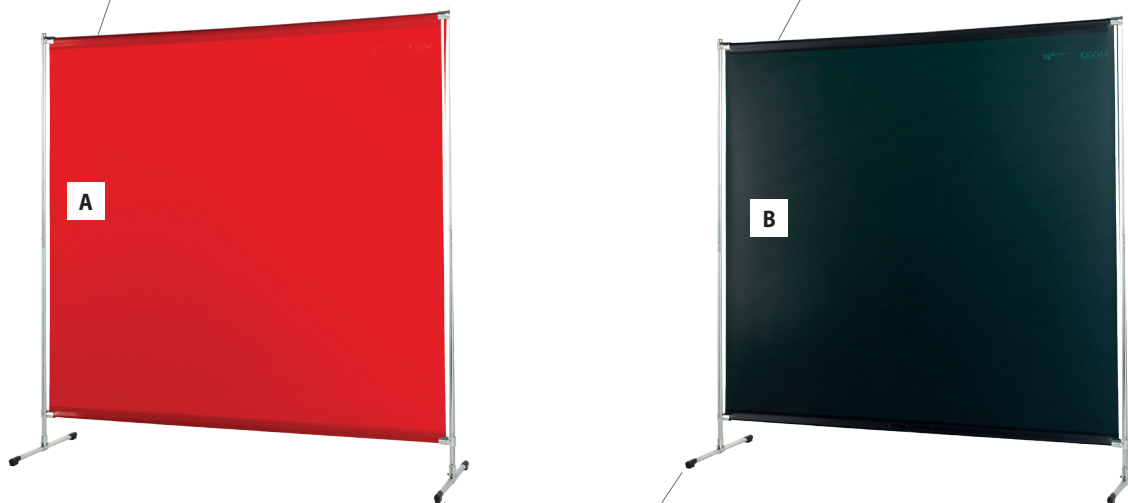

ÉCRANS DE PROTECTION

ACCESSOIRES
SOUDURE

OPTI 200.O - Ref. 060227
OPTI 200.G - Ref. 060463

OPTI 215.O - Ref. 060470
OPTI 140.O - Ref. 060487

TOPARC

Les rideaux de protection offrent une barrière efficace contre le rayonnement, les arcs de soudage et les projections. Ils sont également idéals pour séparer des zones de travail ou les secteurs d'un atelier.

- Conforme à la norme Européenne ISO EN 25980:2015-01.
- Capacité à filtrer la lumière visible et invisible d'un arc de soudage.
- Matière 100% PVC extinguable très résistante (épaisseur 0.4 mm).
- Armature parfaitement stable.
- Fabrication européenne.

Coloris orange CE : transparence intermédiaire pour une sécurité optimale tout en limitant la sensation d'isolement et le manque de lumière du soudeur.

Coloris vert T9 : couleur opaque, un peu plus foncée que l'orange, assure une protection plus forte contre la lumière de l'arc.

Support fixe mais néanmoins déplaçable (8 kg).

Possibilité d'ouverture latérale

Accrochage stable grâce à des œillets renforcés résistant à la déchirure.

Rideau souple renforcé par des ourlets sur tout le pourtour.