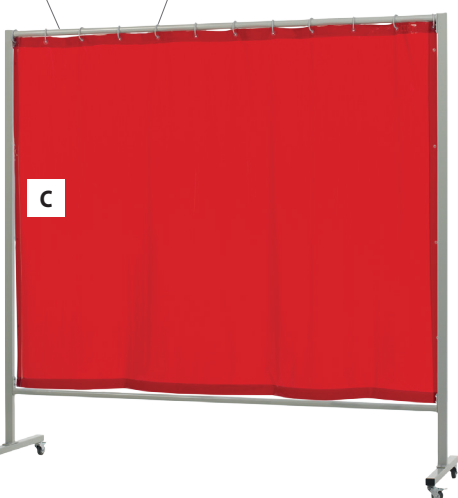

Coloris orange CE : transparence intermédiaire pour une sécurité optimale tout en limitant la sensation d'isolement et le manque de lumière du soudeur.

Coloris vert T9 : couleur opaque, un peu plus foncée que l'orange, assure une protection plus forte contre la lumière de l'arc.

Support fixe mais néanmoins déplaçable (8 kg).

Possibilité d'ouverture latérale

Accrochage stable grâce à des œillets renforcés résistant à la déchirure.

Rideau souple renforcé par des ourlets sur tout le pourtour.

Équipé de boutons pression permettant d'assembler plusieurs rideaux.

Support mobile sur 4 roulettes, dont 2 avec freins.

			 cm	 kg
A	OPTI 200.O	Orange CE	200 x 200	7.22
B	OPTI 200.G	Green T9	200 x 200	7.08
C	OPTI 215.O	Orange CE	200 x 215	16.11
D	OPTI 140.O	Orange CE	160 x 140	1.38