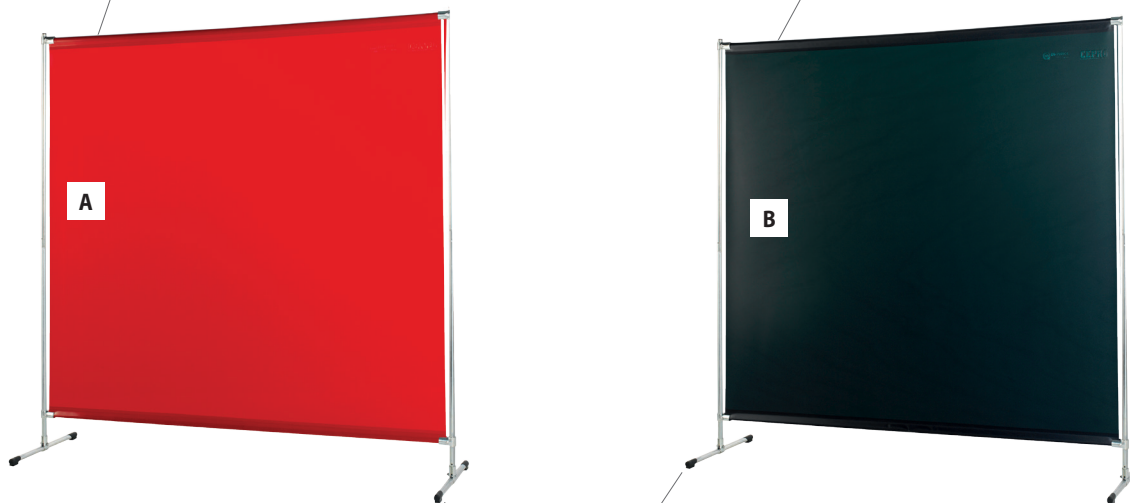

ÉCRANS DE PROTECTION

ACCESSOIRES
SOUDURE

OPTI 200.O - Ref. 060227
OPTI 200.G - Ref. 060463

OPTI 215.O - Ref. 060470
OPTI 140.O - Ref. 060487

TOPARC

Les rideaux de protection offrent une barrière efficace contre le rayonnement, les arcs de soudage et les projections. Ils sont également idéals pour séparer des zones de travail ou les secteurs d'un atelier.

- Conforme à la norme Européenne ISO EN 25980:2015-01.
- Capacité à filtrer la lumière visible et invisible d'un arc de soudage.
- Matière 100% PVC extinguable très résistante (épaisseur 0.4 mm).
- Armature parfaitement stable.
- Fabrication européenne.

Coloris orange CE : transparence intermédiaire pour une sécurité optimale tout en limitant la sensation d'isolement et le manque de lumière du soudeur.

Coloris vert T9 : couleur opaque, un peu plus foncée que l'orange, assure une protection plus forte contre la lumière de l'arc.

Support fixe mais néanmoins déplaçable (8 kg).

Possibilité d'ouverture latérale

Accrochage stable grâce à des œillets renforcés résistant à la déchirure.

Rideau souple renforcé par des ourlets sur tout le pourtour.