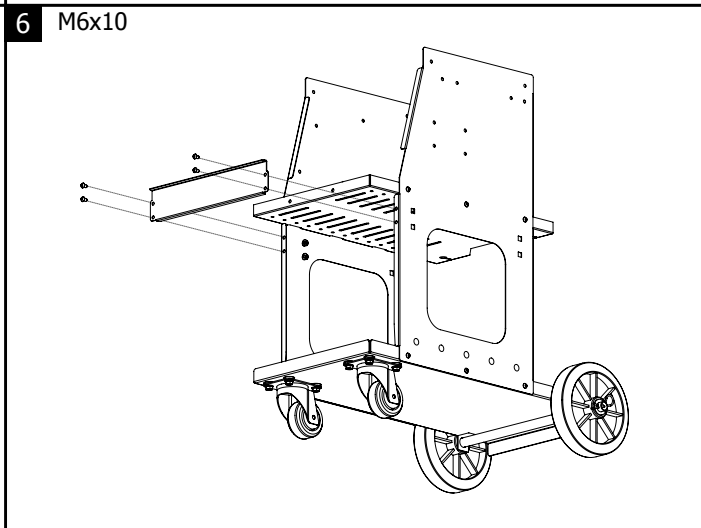

CHARIOT WELD 810

Réf . 037489

M8X12	M8	M6X10	M6X20	M6X30	M6	Goupille	Rondelle
							
x8	x8	x34	x2 / x8 (option)	x2	x38	x2	x2

CHARIOT WELD 810

Réf . 037489

GYS

MADE IN FRANCE

7 M6x10