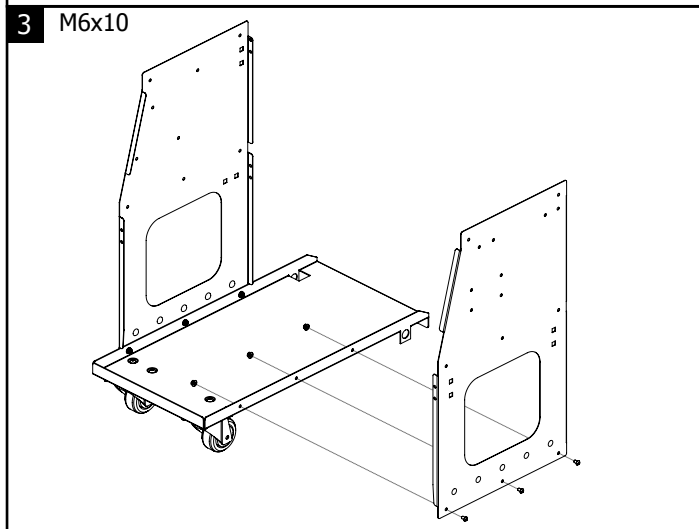

CHARIOT WELD 810

Réf . 037489

M8X12	M8	M6X10	M6X20	M6X30	M6	Goupille	Rondelle
							
x8	x8	x34	x2 / x8 (option)	x2	x38	x2	x2

CHARIOT WELD 810

Réf . 037489

GYS

MADE IN FRANCE

7 M6x10