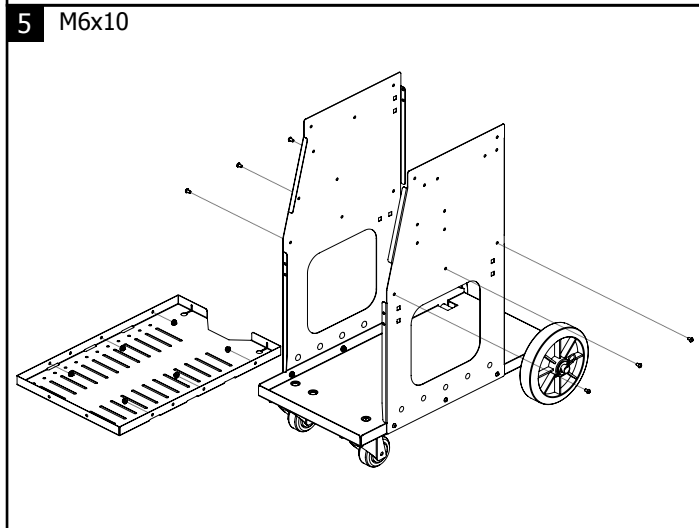

CHARIOT WELD 810

Réf . 037489

M8X12	M8	M6X10	M6X20	M6X30	M6	Goupille	Rondelle
							
x8	x8	x34	x2 / x8 (option)	x2	x38	x2	x2

CHARIOT WELD 810

Réf . 037489

GYS

MADE IN FRANCE

7 M6x10