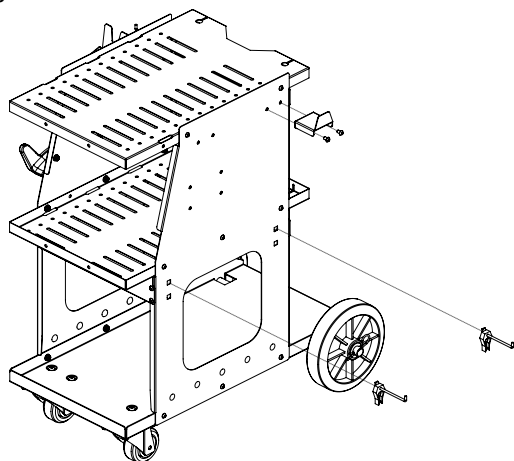

CHARIOT WELD 810

Réf . 037489

M8X12	M8	M6X10	M6X20	M6X30	M6	Goupille	Rondelle
							
x8	x8	x34	x2 / x8 (option)	x2	x38	x2	x2

CHARIOT WELD 810

Réf . 037489

GYS

MADE IN FRANCE

7 M6x10

8 M6x10

9 M6x10

10 M6x10 + M6x16

11 M6x10

12 M6x10 + M6x30

13 M6x20

14