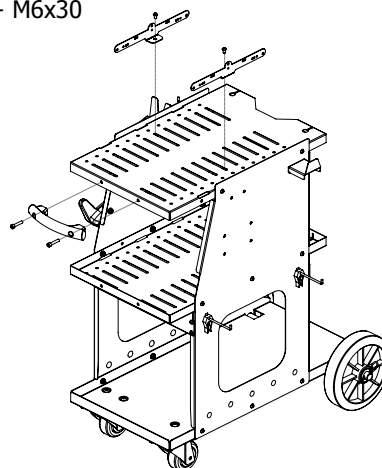

CHARIOT WELD 810

Réf . 037489

M8X12	M8	M6X10	M6X20	M6X30	M6	Goupille	Rondelle
							
x8	x8	x34	x2 / x8 (option)	x2	x38	x2	x2

CHARIOT WELD 810

Réf . 037489

GYS

MADE IN FRANCE

7 M6x10

8 M6x10

9 M6x10

10 M6x10 + M6x16

11 M6x10

12 M6x10 + M6x30

13 M6x20

14