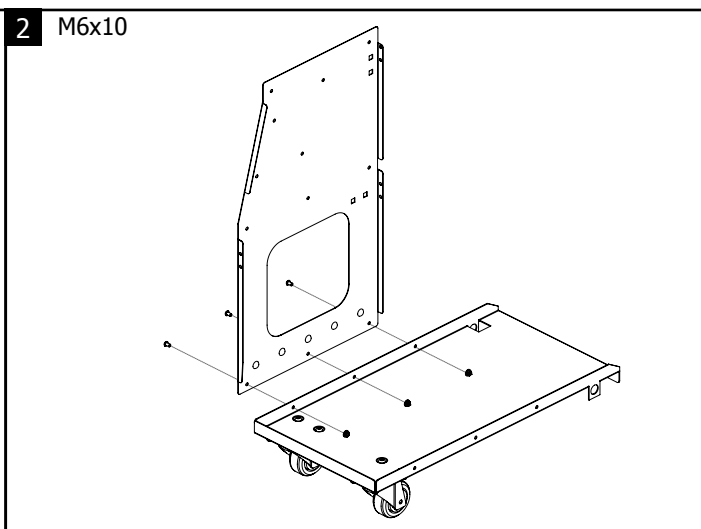

CHARIOT WELD 810

Réf . 037489

M8X12	M8	M6X10	M6X20	M6X30	M6	Goupille	Rondelle
							
x8	x8	x34	x2 / x8 (option)	x2	x38	x2	x2

CHARIOT WELD 810

Réf . 037489

GYS

MADE IN FRANCE

7 M6x10