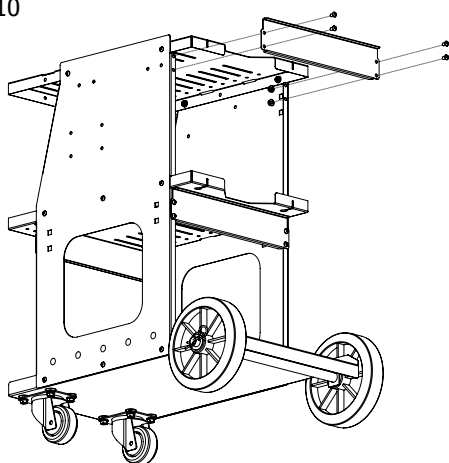

CHARIOT WELD 810

Réf . 037489

GYS

MADE IN FRANCE

7 M6x10

8 M6x10

9 M6x10

10 M6x10 + M6x16

11 M6x10

12 M6x10 + M6x30

13 M6x20

14