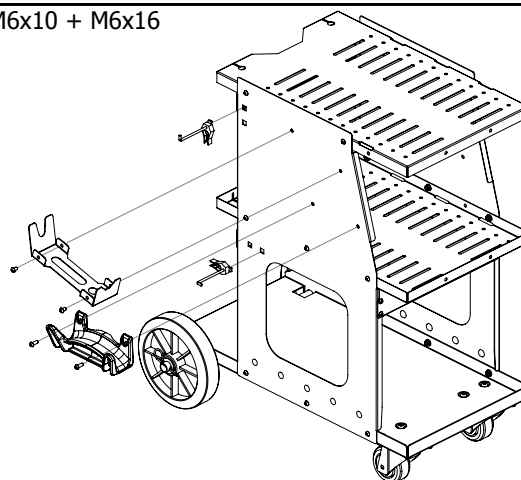

10 M6x10 + M6x16