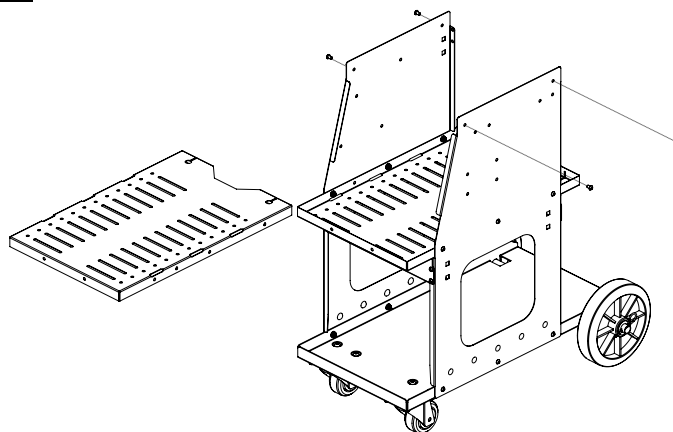

CHARIOT WELD 810

Réf . 037489

GYS

MADE IN FRANCE

7 M6x10

8 M6x10

9 M6x10

10 M6x10 + M6x16

11 M6x10

12 M6x10 + M6x30

13 M6x20

14