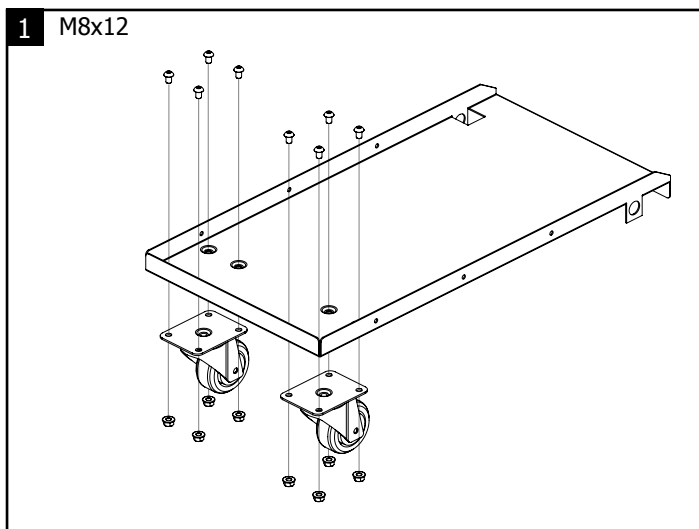

CHARIOT WELD 810

Réf . 037489

M8X12	M8	M6X10	M6X20	M6X30	M6	Goupille	Rondelle
							
x8	x8	x34	x2 / x8 (option)	x2	x38	x2	x2

CHARIOT WELD 810

Réf . 037489

GYS

MADE IN FRANCE

7 M6x10

8 M6x10

9 M6x10

10 M6x10 + M6x16

11 M6x10

12 M6x10 + M6x30

13 M6x20

14