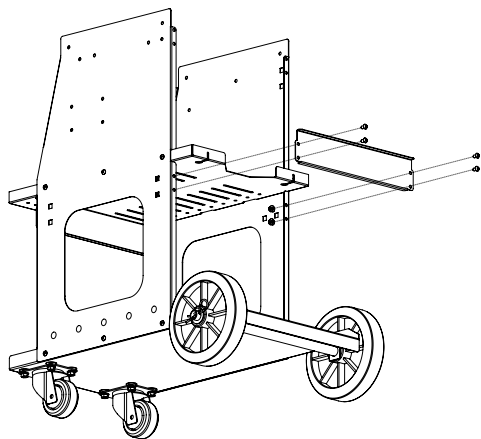

CHARIOT WELD 810

Réf . 037489

M8X12	M8	M6X10	M6X20	M6X30	M6	Goupille	Rondelle
							
x8	x8	x34	x2 / x8 (option)	x2	x38	x2	x2

CHARIOT WELD 810

Réf . 037489

GYS

MADE IN FRANCE

7 M6x10