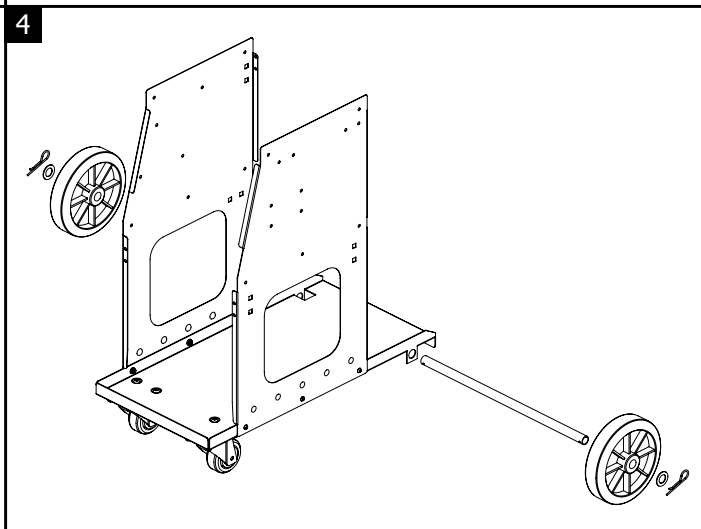

CHARIOT WELD 810

Réf . 037489

M8X12	M8	M6X10	M6X20	M6X30	M6	Goupille	Rondelle
							
x8	x8	x34	x2 / x8 (option)	x2	x38	x2	x2

CHARIOT WELD 810

Réf . 037489

GYS

MADE IN FRANCE

7 M6x10