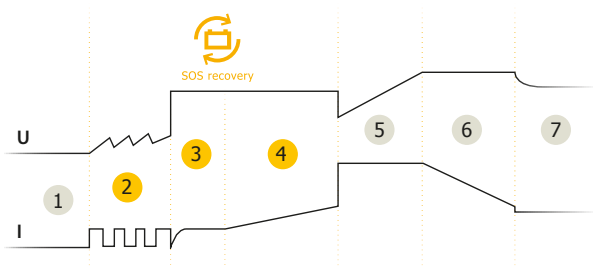

Le GYSFLASH 6.24 est spécialement conçu pour recharger les batteries 6, 12 et 24 V des motos, voitures, véhicules de collections ou utilitaires. Il dispose d'une courbe de charge intelligente en 7 étapes et d'une option de charge spécifique pour les petites batteries jusqu'à 15 Ah.

LE CHARGEUR MULTI-TENSION POLYVALENT

- **Conçu pour recharger les batteries acide-plomb 6 V, 12 V et 24 V :**
  - ■ 6/12 V : 1.2 Ah à 125 Ah et jusqu'à 170 Ah pour du maintien de charge.
  - ■ 24 V : 15 Ah à 100 Ah et jusqu'à 140 Ah pour du maintien de charge.
- **Charge spéciale SOS :** préserve les petites batteries (< 15 Ah) lors de la charge.
- **Compatible prise allume-cigare,** la batterie peut être chargée par la prise du véhicule (câble en option).
- **Maintien de charge optimisé,** le chargeur peut rester branché sur la batterie indéfiniment pendant l'hivernage. Fonction «Auto Restart» en cas de coupure de courant avec mémorisation des réglages.

CHARGE 100% AUTOMATIQUE

- La charge et l'entretien en **7 étapes sans surveillance** maximisent la longévité et les performances de la batterie.
- Il récupère les batteries profondément déchargées >2V (SOS Recovery).

1. 1 Analyse
2. 2 Récupération
3. 3 Test
4. 4 Désulfatation
5. 5 Charge
6. 6 Absorption
7. 7 Maintien de charge

ULTRA-SÉCURISÉ

- **Préserve l'électronique embarquée du véhicule :** protection contre les courts circuits, inversion de polarité et surcharge. Système anti-étincelle.
- **Protection contre les erreurs de sélection de tension.**
- **Mise en veille automatique** si la batterie est débranchée.
- **Capteur de température intégré** évitant toute surchauffe de l'électronique interne.
- **Interface simplifiée** pour éviter les mauvaises manipulations.

ERGONOMIQUE

- Design compact, léger et portable.
- Connexion avec connecteur rapide et étanche.
- Boîtier totalement étanche aux poussières et liquides (IP65).
- Fixations murales possibles.