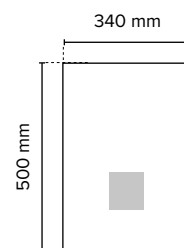

Toute équipée de série

Thermoplongeurs en acier inoxydable 800 pour une grande longévité, vase d'expansion, circulateur basse consommation 3 vitesses, manomètre, aquastat de sécurité 65°C (plancher chauffant) et aquastat de sécurité 110°C (radiateurs).