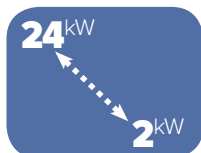

PERFORMANTE ET FIABLE

Les + pour l'installateur

La juste puissance dès l'installation

En plus de la gamme de puissances disponible, la puissance est ajustable aux besoins réels du logement avec double contrôle électronique et mécanique de la puissance. Si on a réduit la puissance, à tout moment on peut la ré-augmenter.