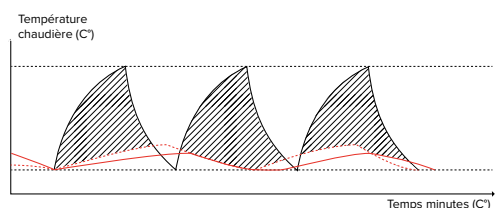

### Régulation modulante haute précision très facile à utiliser

Elle permet de réguler très précisément la température d'eau en fonction des besoins et sa modulation de puissance électronique adapte la puissance par étage et en silence pour éviter les à-coups de chaleur et n'utiliser que l'énergie nécessaire.