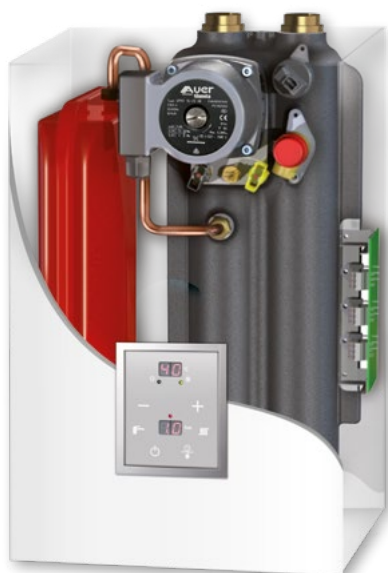

PERFORMANTE ET FIABLE

Les + pour l'installateur