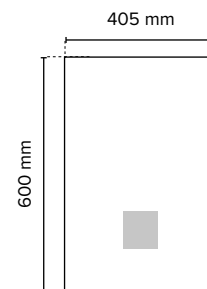

### RÉFÉRENCES & FILAIRES

Désignation	Dimensions L x P x H mm	Puissance kW	Tension V	Poids kg	Référence
Gialix BC 6 MT Mono 230	340 x 500 x 280	de 0 à 6	Mono 230	20	00A1071AABC
Gialix BC 12 MT Mono 230	340 x 500 x 280	de 0 à 12	Mono 230	25	00A1072AABC
Gialix BC 12 MT Tri 400	340 x 500 x 280	de 0 à 12	Tri 400	25	00A1072ABBC
Gialix BC 16 MT Tri 400	340 x 500 x 280	de 0 à 16	Tri 400	25	00A1073ABBC
Gialix BC 6 MT Confort Mono 230	340 x 500 x 280	de 0 à 6	Mono 230	20	00A1081AABC
Gialix BC 12 MT Confort Mono 230	340 x 500 x 280	de 0 à 12	Mono 230	25	00A1082AABC
Gialix BC 12 MT Confort Tri 400	340 x 500 x 280	de 0 à 12	Tri 400	25	00A1082ABBC
Gialix BC 16 MT Confort Tri 400	340 x 500 x 280	de 0 à 16	Tri 400	25	00A1083ABBC
Gialix BC 24 MA Confort Tri 400	405 x 620 x 280	2-8-12-16-20-24	Tri 400	42	00A1094ABBC