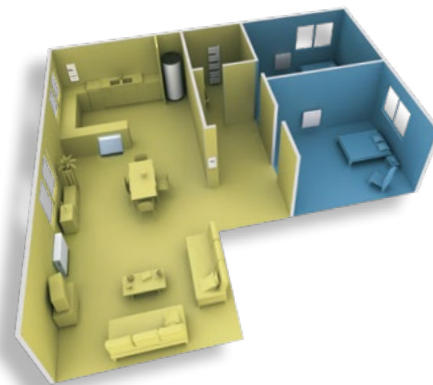

REFERENCES ET DIMENSIONS

Modules de régulation pour Dynatherm MA	
Régulation	Référence
Module Classe A	de série
Module Tronic	O082922MA
Module Intégral	O082923MA
Module Intégral SHC (Spécial Habitat Collectif)	O082924MA
Module Satellite	O082926MA

Accessoires et options pour Dynatherm MA		
Désignation	Comptabilité	Référence
6 - Sonde extérieure de charge individuelle 8 h 0/10V	Classe A et Tronic	O082999AA
7 - Sonde extérieure de charge individuelle 24 h 0/10V	Classe A et Tronic	O082996AA
8 - Sonde murale d'ambiance	Tronic, Intégral et SHC	O082987AA
9 - Thermostat semi-encastré	Tronic, Intégral et SHC	O0B9001AA
10 - Pied à roulettes pour manutention (Série Basse, l'unité)*		O082985AA
11 - Pied à roulettes pour manutention (Série Extra-plate, l'unité)*		O082995AA
12 - Pied à roulettes pour manutention (Série Haute, l'unité)*		O082988AA

* Les appareils "Série Basse" en 6 kW et 7,5 kW nécessitent 3 pieds, toutes les autres en nécessitent 2

Puissance (W)	Charge 8h (kWh)	Dimensions et Poids		Référence
		LxHxE* (mm)	(kg)	
Dynatherm Série Basse				
2000	16	608 x 690 x 250	120	O082252MAER
3000	24	773 x 690 x 250	170	O082253MAER
4000	32	938 x 690 x 250	220	O082254MAER
5000	40	1103 x 690 x 250	271	O082255MAER
6000	48	1268 x 690 x 250	321	O082256MAER
7500	60	1433 x 690 x 250	371	O082257MAER
Dynatherm Série Extra-plate				
1500	12	636 x 690 x 170	113	O0822715MAER
2000	16	781 x 690 x 170	144	O0822720MAER
2500	20	925 x 690 x 170	175	O0822725MAER
3000	24	1070 x 690 x 170	206	O0822730MAER
4000	32	1359 x 690 x 170	270	O0822740MAER
Dynatherm Série Haute				
4500	36	608 x 830 x 445	235	O082554MAER
6000	48	773 x 830 x 445	330	O082556MAER
7500	60	773 x 830 x 445	365	O082557MAER

IP21

IK08

Garantie 2 ans

Votre revendeur :

Noirot

www.noirot.fr

107, boulevard Ney - 75883 Paris Cedex 18
Tél. : 01 53 06 27 00 - Fax : 01 42 29 66 05